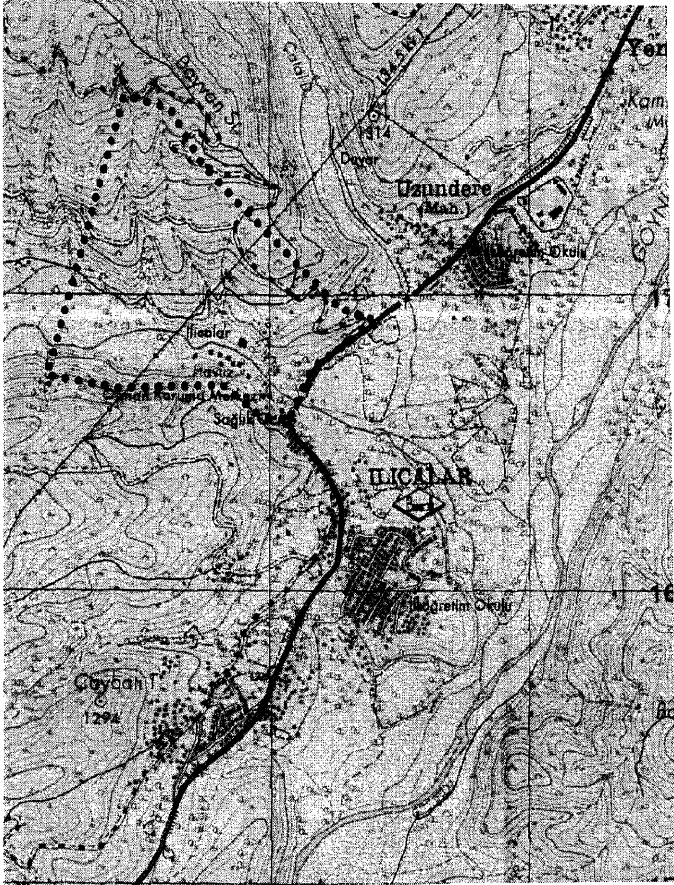

(III) SAYILI KROKİ

BİNGÖL İLICALAR
TERMAL TURİZM MERKEZİ
SINIR DARALTIMASI

Pafta No: K45-A2

Ölçek: 1/25.000

●●●●●● TURİZM MERKEZİ SINIRI